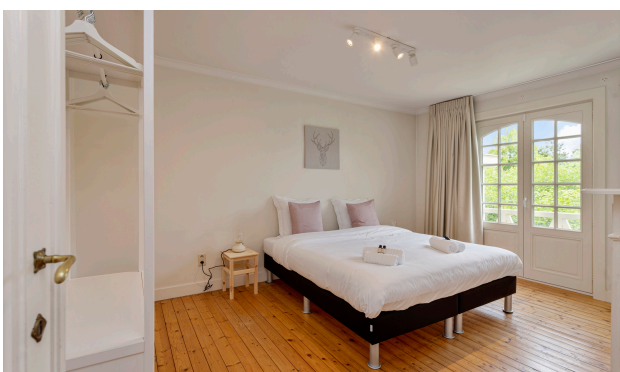

### Slaapkamer - chambre - bedroom 1

- ✓ Dubbel bed 180 x 200cm  
Lit double 180 x 200cm  
Double bed 180 x 200cm
- ✓ Donsdeken - couette - duvet: 220 x 240cm
- ✓ Kussens - oreillers - pillows (2)

### Slaapkamer - chambre - bedroom 2

- ✓ Dubbel bed 180 x 200cm  
Lit double 180 x 200cm  
Double bed 180 x 200cm
- ✓ Donsdeken - couette - duvet: 220 x 240cm
- ✓ Kussens - oreillers - pillows (2)
- ✓ Kinderbedje - lit bébé - cot

### Slaapkamer - chambre - bedroom 3

- ✓ Dubbel bed 180 x 200cm  
Lit double 180 x 200cm  
Double bed 180 x 200cm
- ✓ Donsdeken - couette - duvet: 220 x 240cm
- ✓ Stapelbed 90 x 200cm  
Lit superposé 90 x 200cm  
Bunk bed 90 x 200cm
- ✓ Donsdeken - couette - duvet: 140 x 200cm
- ✓ Kussens - oreillers - pillows (2)
- ✓ Balkon - balcon - balcony