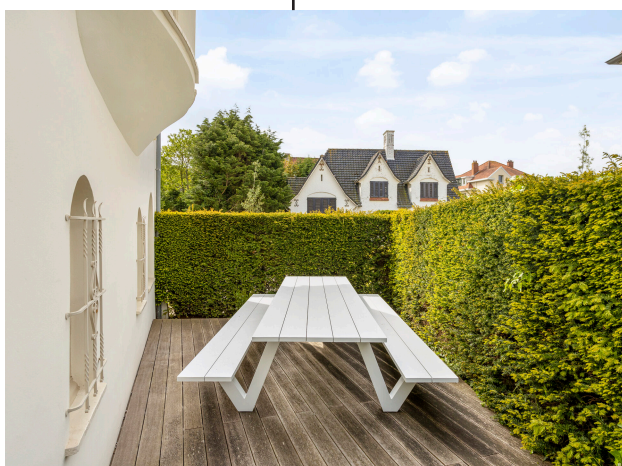

Tuin - Jardin - Garden

- ✓ BBQ
- ✓ Tuintafel
  Table de jardin
  Garden table