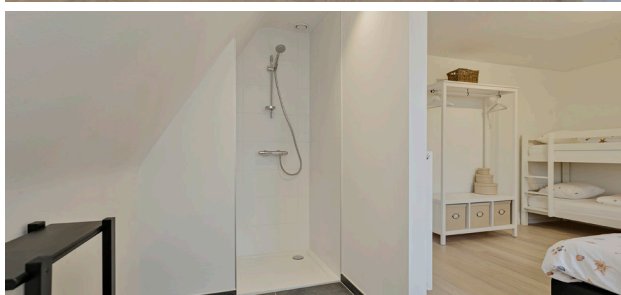

- ✓ Bad met douchekop, wastafel
Bain avec pommeau de douche, lavabo
Bath with shower head, washbasin

Slaapkamer - chambre - bedroom 3

- ✓ Dubbel bed 180 x 200cm
Lit double 180 x 200cm
Double bed 180 x 200cm
- ✓ Donsdeken - couette - duvet: 220 x 240cm
- ✓ Kussens - oreillers - pillows (2)
- ✓ En suite badkamer - en-suite bathroom
- ✓ Digitale TV - télévision numérique - digital television

Badkamer - salle de bain - bathroom 2

- ✓ Douche, wastafel, bad
Douche, lavabo, bain
Shower, washbasin, bath
- ✓ Aansluitend met slaapkamer 3
Suivi par chambre 3
Followed by bedroom 3

Tweede verdiep - deuxième étage - second floor

Slaapkamer - chambre - bedroom 4

- ✓ Dubbel bed 180 x 200cm
Lit double 180 x 200cm
Double bed 180 x 200cm
- ✓ Donsdeken - couette - duvet: 220 x 240cm
- ✓ Kussens - oreillers - pillows (2)
- ✓ Douche - shower (bathroom 3)

Slaapkamer - chambre - bedroom 5

- ✓ Dubbel bed 180 x 200cm
Lit double 180 x 200cm
Double bed 180 x 200cm
- ✓ Donsdeken - couette - duvet: 220 x 240cm
- ✓ Stapelbed 90 x 200cm
Lit superposé 90 x 200cm
Bunk bed 90 x 200cm
- ✓ Donsdeken - couette - duvet: 140 x 200cm
- ✓ Kussens - oreillers - pillows (2)
- ✓ Douche - shower (bathroom 4)
- ✓ Digitale TV - télévision numérique - digital television