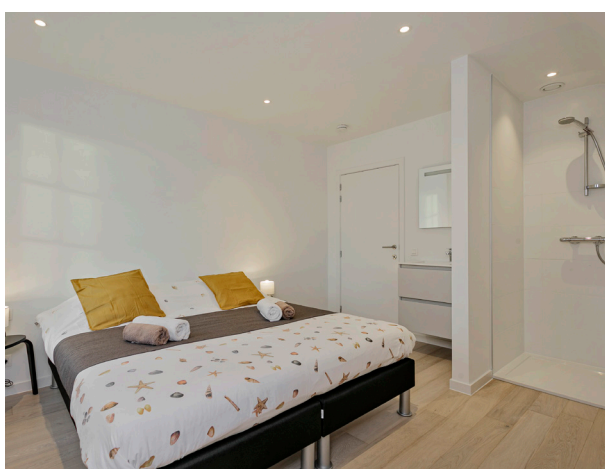

Slaapkamer - chambre - bedroom 1

- ✓ Dubbel bed 180 x 200cm
Lit double 180 x 200cm
Double bed 180 x 200cm
- ✓ Donsdeken - couette - duvet: 220 x 240cm
- ✓ Kussens - oreillers - pillows (2)
- ✓ Digitale TV - télévision numérique - digital television

- ✓ Bad met douchekop, wastafel
Bain avec pommeau de douche, lavabo
Bath with shower head, washbasin

Slaapkamer - chambre - bedroom 3

- ✓ Dubbel bed 180 x 200cm
Lit double 180 x 200cm
Double bed 180 x 200cm
- ✓ Donsdeken - couette - duvet: 220 x 240cm
- ✓ Kussens - oreillers - pillows (2)
- ✓ En suite badkamer - en-suite bathroom
- ✓ Digitale TV - télévision numérique - digital television

Slaapkamer - chambre - bedroom 4

- ✓ Dubbel bed 180 x 200cm
Lit double 180 x 200cm
Double bed 180 x 200cm
- ✓ Donsdeken - couette - duvet: 220 x 240cm
- ✓ Kussens - oreillers - pillows (2)
- ✓ Douche - shower (bathroom 3)

Slaapkamer - chambre - bedroom 5

- ✓ Dubbel bed 180 x 200cm
Lit double 180 x 200cm
Double bed 180 x 200cm
- ✓ Donsdeken - couette - duvet: 220 x 240cm
- ✓ Stapelbed 90 x 200cm
Lit superposé 90 x 200cm
Bunk bed 90 x 200cm
- ✓ Donsdeken - couette - duvet: 140 x 200cm
- ✓ Kussens - oreillers - pillows (2)
- ✓ Douche - shower (bathroom 4)
- ✓ Digitale TV - télévision numérique - digital television