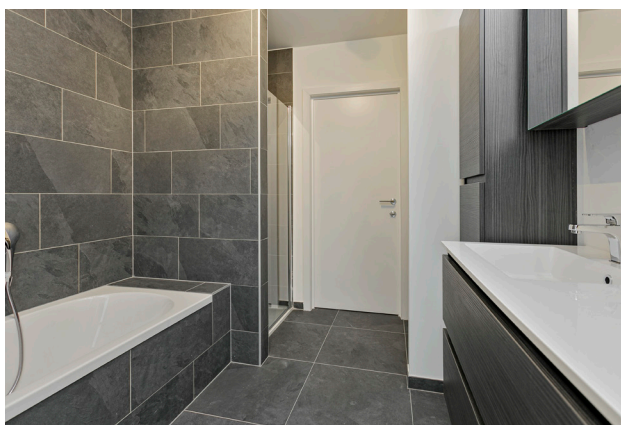

- ✓ Bad met douchekop, wastafel
Bain avec pommeau de douche, lavabo
Bath with shower head, washbasin

Slaapkamer - chambre - bedroom 3

- ✓ Dubbel bed 180 x 200cm
Lit double 180 x 200cm
Double bed 180 x 200cm
- ✓ Donsdeken - couette - duvet: 220 x 240cm
- ✓ Kussens - oreillers - pillows (2)
- ✓ En suite badkamer - en-suite bathroom
- ✓ Digitale TV - télévision numérique - digital television

Badkamer - salle de bain - bathroom 2

- ✓ Douche, wastafel, bad
Douche, lavabo, bain
Shower, washbasin, bath
- ✓ Aansluitend met slaapkamer 3
Suivi par chambre 3
Followed by bedroom 3

Tweede verdiep - deuxième étage - second floor