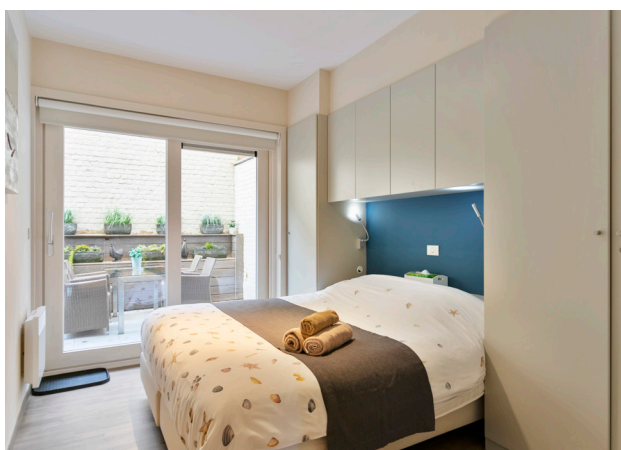

Badkamer - salle de bain - bathroom

- ✓ Dubbele wastafel, douche
Lavabos doubles, douche
Double sink, shower

Slaapkamer - chambre - bedroom 1

- ✓ Stapelbed 90 x 200cm
Lit superposé 90 x 200cm
Bunk bed 90 x 200cm
- ✓ Donsdeken - couette - duvet: 140 x 200cm
- ✓ Kussens - oreillers - pillows (2)
- ✓ Bureau
Bureau
Desk