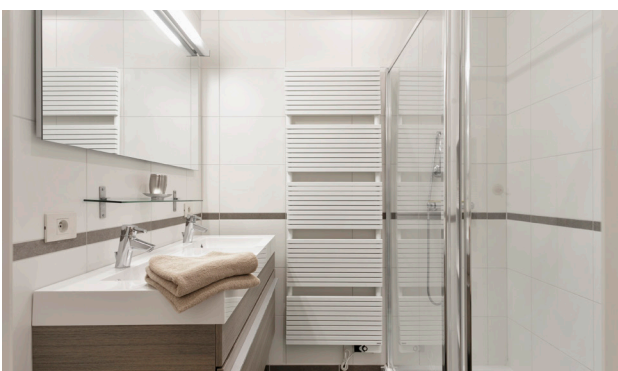

Badkamer - salle de bain - bathroom

- ✓ Dubbele wastafel, douche
Lavabos doubles, douche
Double sink, shower

Slaapkamer - chambre - bedroom 1

- ✓ Stapelbed 90 x 200cm
Lit superposé 90 x 200cm
Bunk bed 90 x 200cm
- ✓ Donsdeken - couette - duvet: 140 x 200cm
- ✓ Kussens - oreillers - pillows (2)
- ✓ Bureau
Bureau
Desk