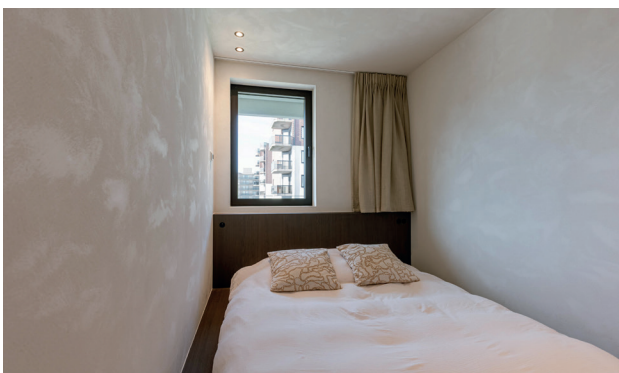

Flat Monet est un appartement luxueux situé sur l'Esplanade à La Panne, à seulement quelques pas de la mer. L'appartement peut accueillir 8 personnes et dispose de 3 chambres, 2 salles de bain, ainsi qu'un séjour convivial avec cuisine ouverte et un grand balcon d'angle.

Lay-out

Vijfde verdiep - Cinquième étage - Fifth floor

Woonkamer - le salon - living room

- ✓ Zetelbed
Canapé-lit
Sofa bed
- ✓ Digitale TV - télévision numérique - digital television
- ✓ WIFI

Keuken - cuisine - kitchen

Slaapkamer - chambre - bedroom 1

- ✓ Dubbel bed 160 x 200cm
Lit double 160 x 200cm
Double bed 160 x 200cm
- ✓ Donsdeken - couette - duvet: 220 x 240cm

Slaapkamer - chambre - bedroom 2

- ✓ Dubbel bed 160 x 200cm
Lit double 160 x 200cm
Double bed 160 x 200cm
- ✓ Donsdeken - couette - duvet: 220 x 240cm

Slaapkamer - chambre - bedroom 3

- ✓ Dubbel bed 180 x 200cm
Lit double 180 x 200cm
Double bed 180 x 200cm
- ✓ Donsdeken - couette - duvet: 220 x 240cm

Ensuite badkamer - ensuite salle de bain - ensuite bathroom